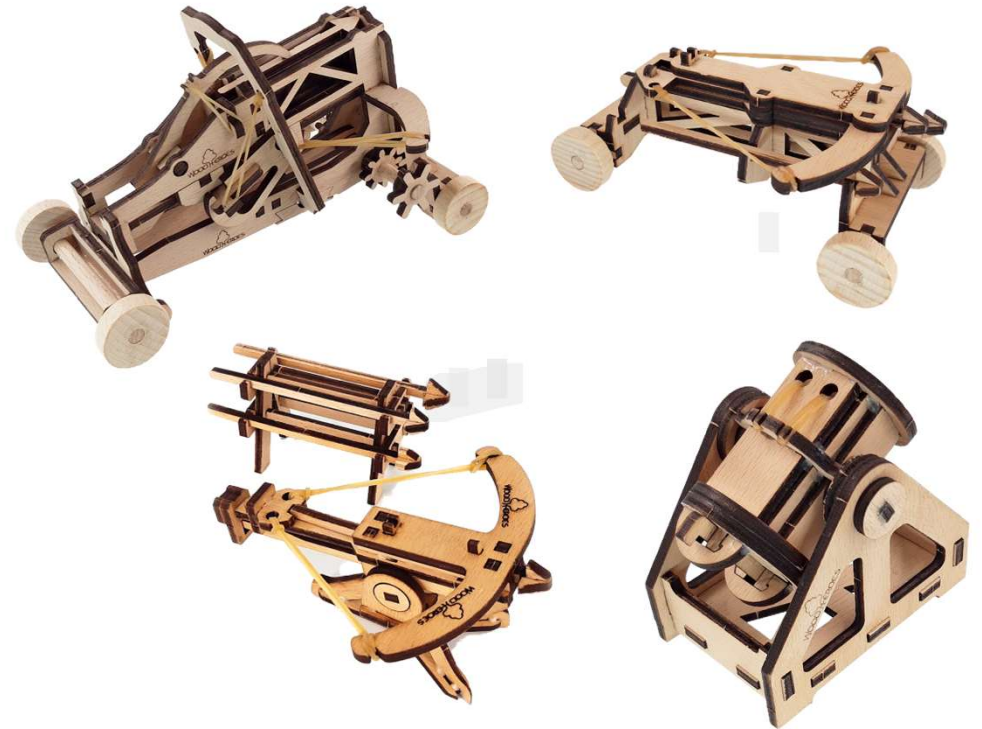

**CATALOGUE
DESTOCKAGE**

Spécial BOIS

Camion en bois à bascule - Différents coloris: 6240

Camion en bois – Différents modèles et coloris: 6220 ou 6230

Anneau de dentition en bois: 5579

Ambulance en bois: 6121

Petite voiture en bois – Différents modèles et coloris

Autres produits en destockage – catalogue complet sur demande

Maquette en MDF à construire soi-même.
Catalogue complet: KELPI-catalogue.pdf

Arbalète dragon rouge ou Arbalète sorcier
Automobile couleur bleu/rouge/bois
Camion police / Camion pompier
Biplan couleur rouge ou bleu ou bois

Catapulte dragon rouge

Dirigeable couleur bois ou bleue ou rouge

Drakkar couleur bois ou blanc ou jaune ou rouge

Hélicoptère couleur bois/blanc/bleu/rouge ou jaune

Autres produits en destockage disponibles: locomotive, sabre laser de l'espace, sidecar

Puzzle 3D en bois à monter soi-même
Catalogue complet: [Catalogue-WoodHeroes-2023.pdf](#)

Baliste réf 1002 ou réf 1007 ou réf 1010

Bombarde réf 1003

Autres modèles et produits en destockage disponibles: chariots avec cheval, châteaux, dragons,