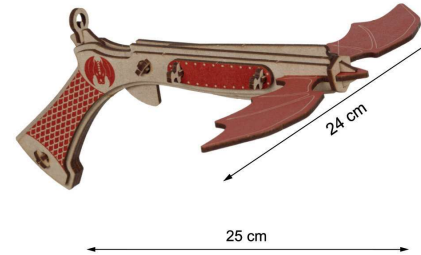

**CATALOGUE
DESTOCKAGE**

Spécial BOIS

Camion en bois à bascule - Différents coloris: 6240

Camion en bois – Différents modèles et coloris: 6220 ou 6230

Anneau de dentition en bois: 5579

Ambulance en bois: 6121

Arc en ciel en bois naturel (non coloré): 7530N

Bus en bois (différents coloris et modèles): 6131

Moulin à vent en bois: 7510

Jeu à lacets en bois – Différents modèles et coloris

Arc en ciel en bois naturel (non coloré): 7530N

Petite voiture en bois – Différents modèles et coloris

Autres produits en destockage – catalogue complet sur demande

Maquette en MDF à construire soi-même.
Catalogue complet: KELPI-catalogue.pdf

Arbalète dragon rouge ou Arbalète sorcier
Automobile couleur bleu/rouge/bois
Camion police / Camion pompier
Biplan couleur rouge ou bleu ou bois